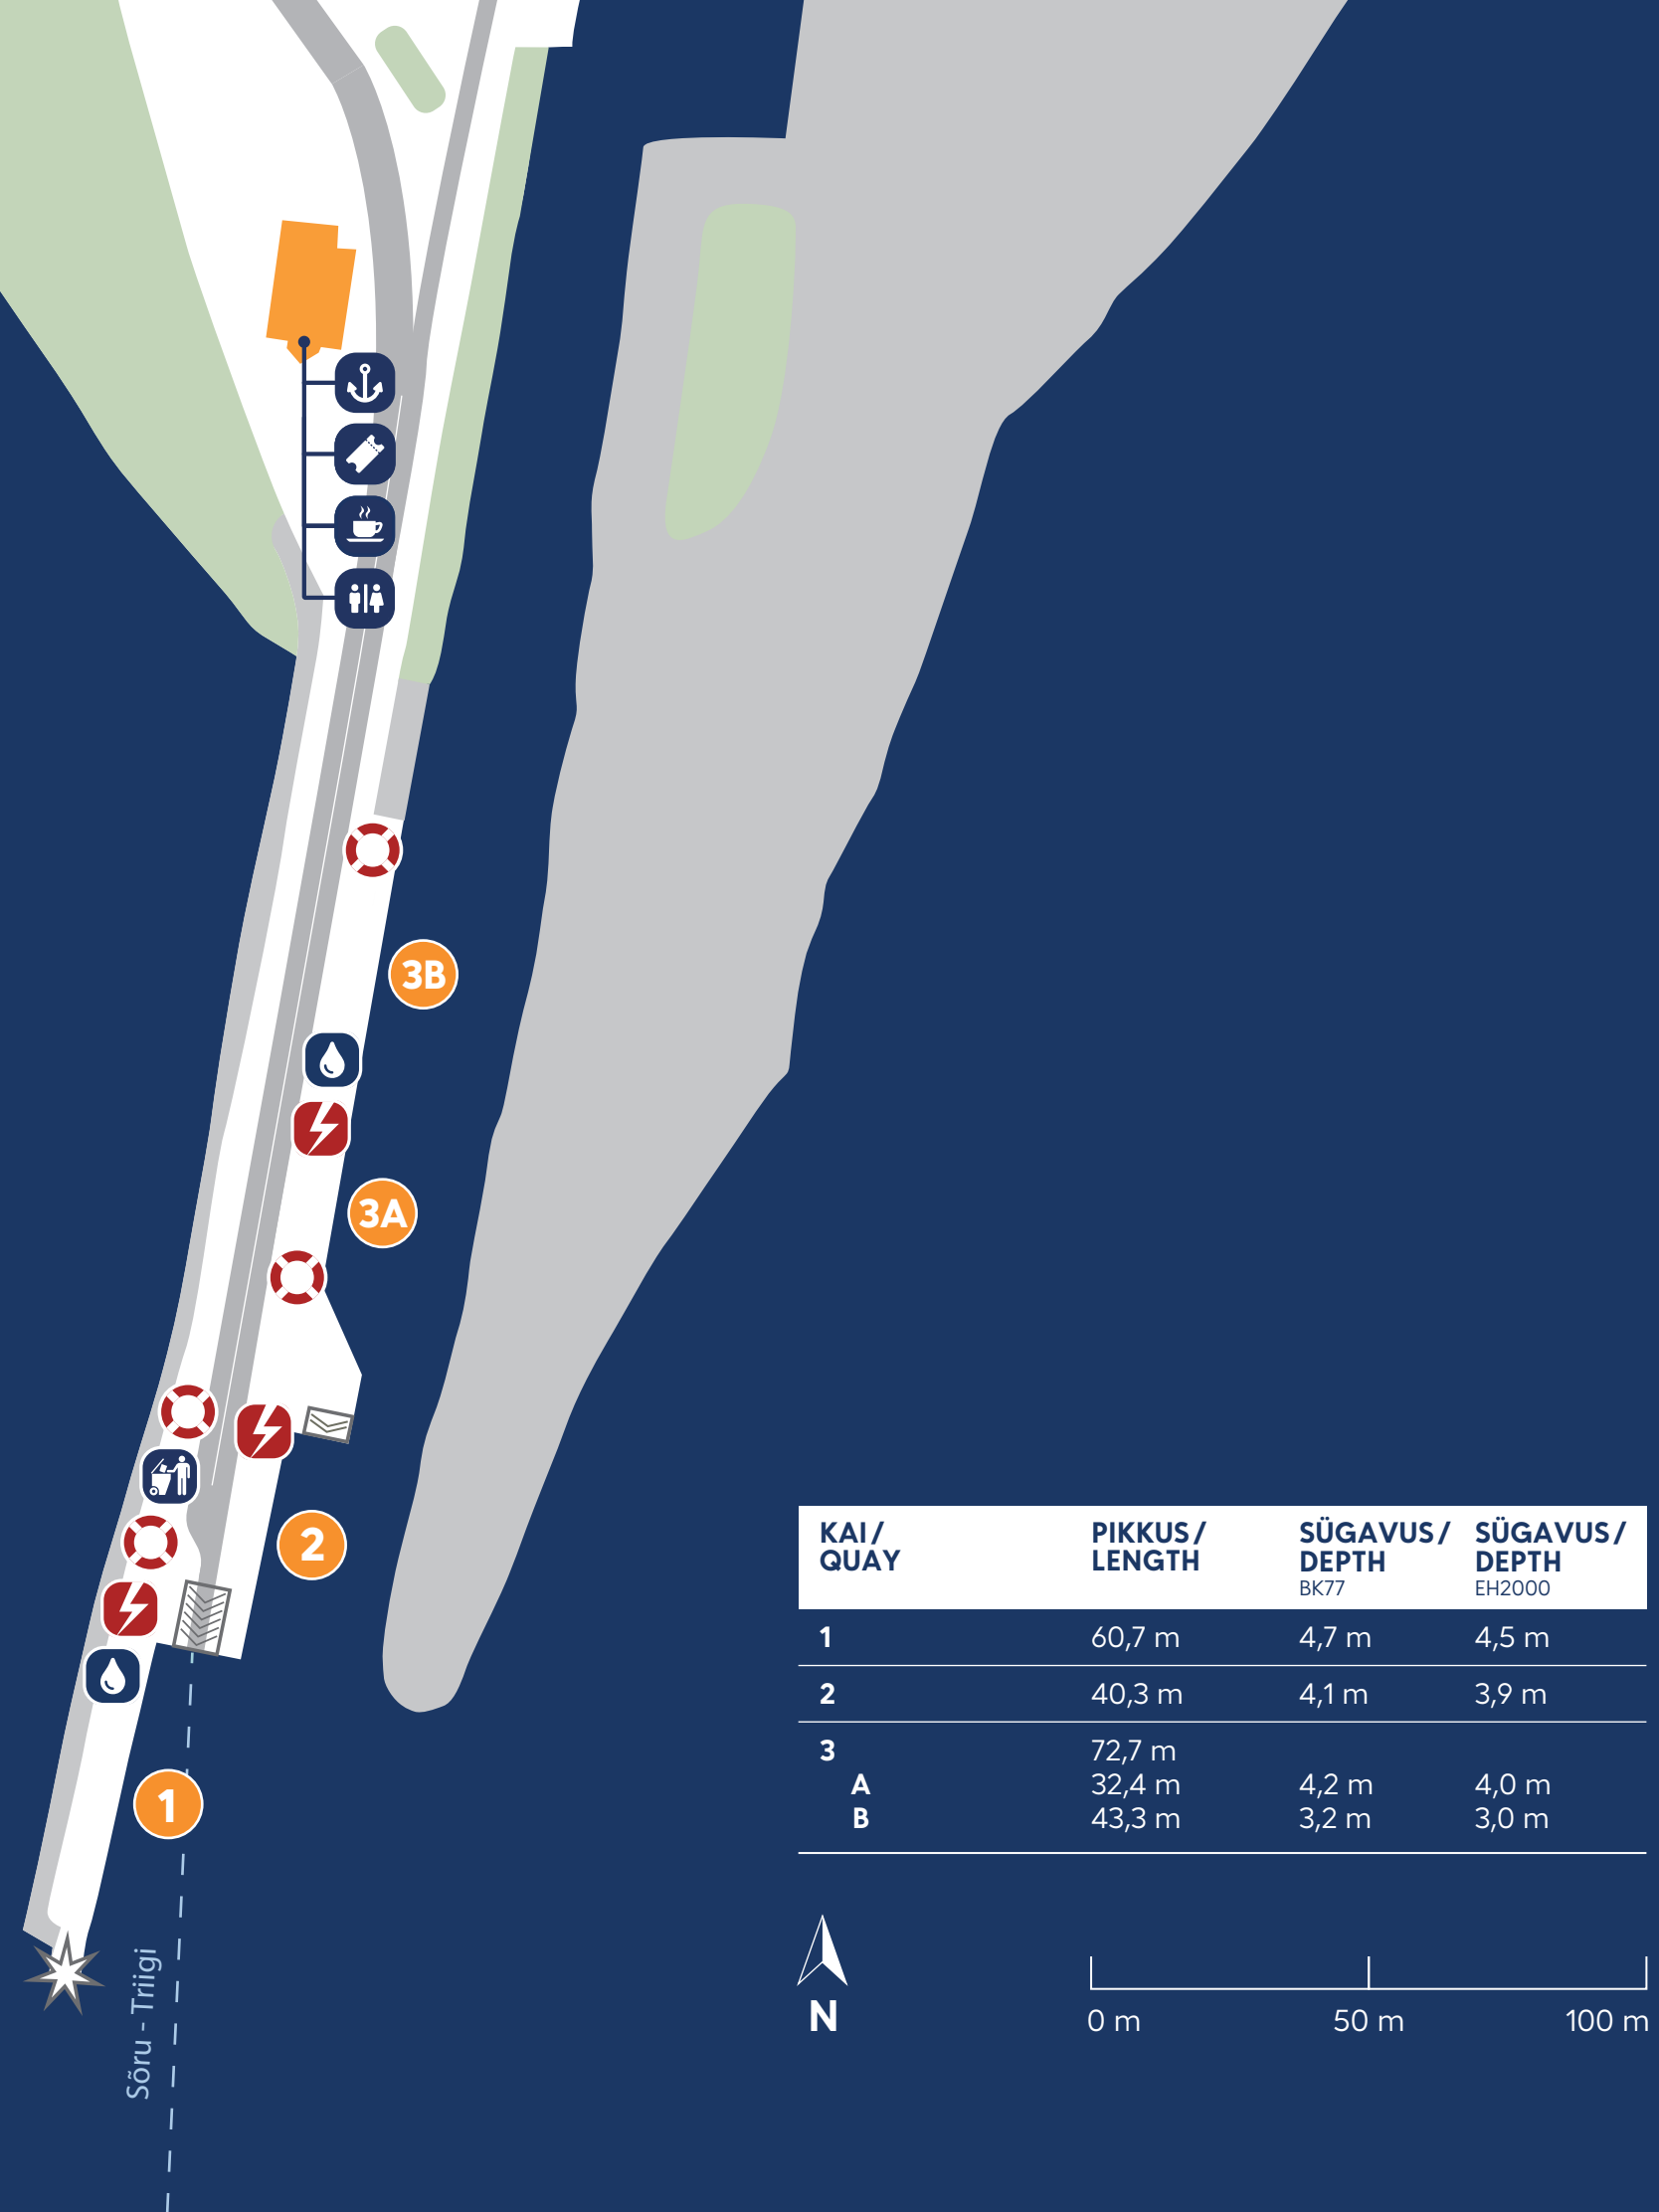

SÕRU SADAM

PORT OF SÕRU

SAARTE LIINID SL MARINAS

KAI/ QUAY	PIKKUS/ LENGTH	SÜGAVUS/ DEPTH BK77	SÜGAVUS/ DEPTH EH2000
1	60,7 m	4,7 m	4,5 m
2	40,3 m	4,1 m	3,9 m
3	72,7 m		
A	32,4 m	4,2 m	4,0 m
B	43,3 m	3,2 m	3,0 m