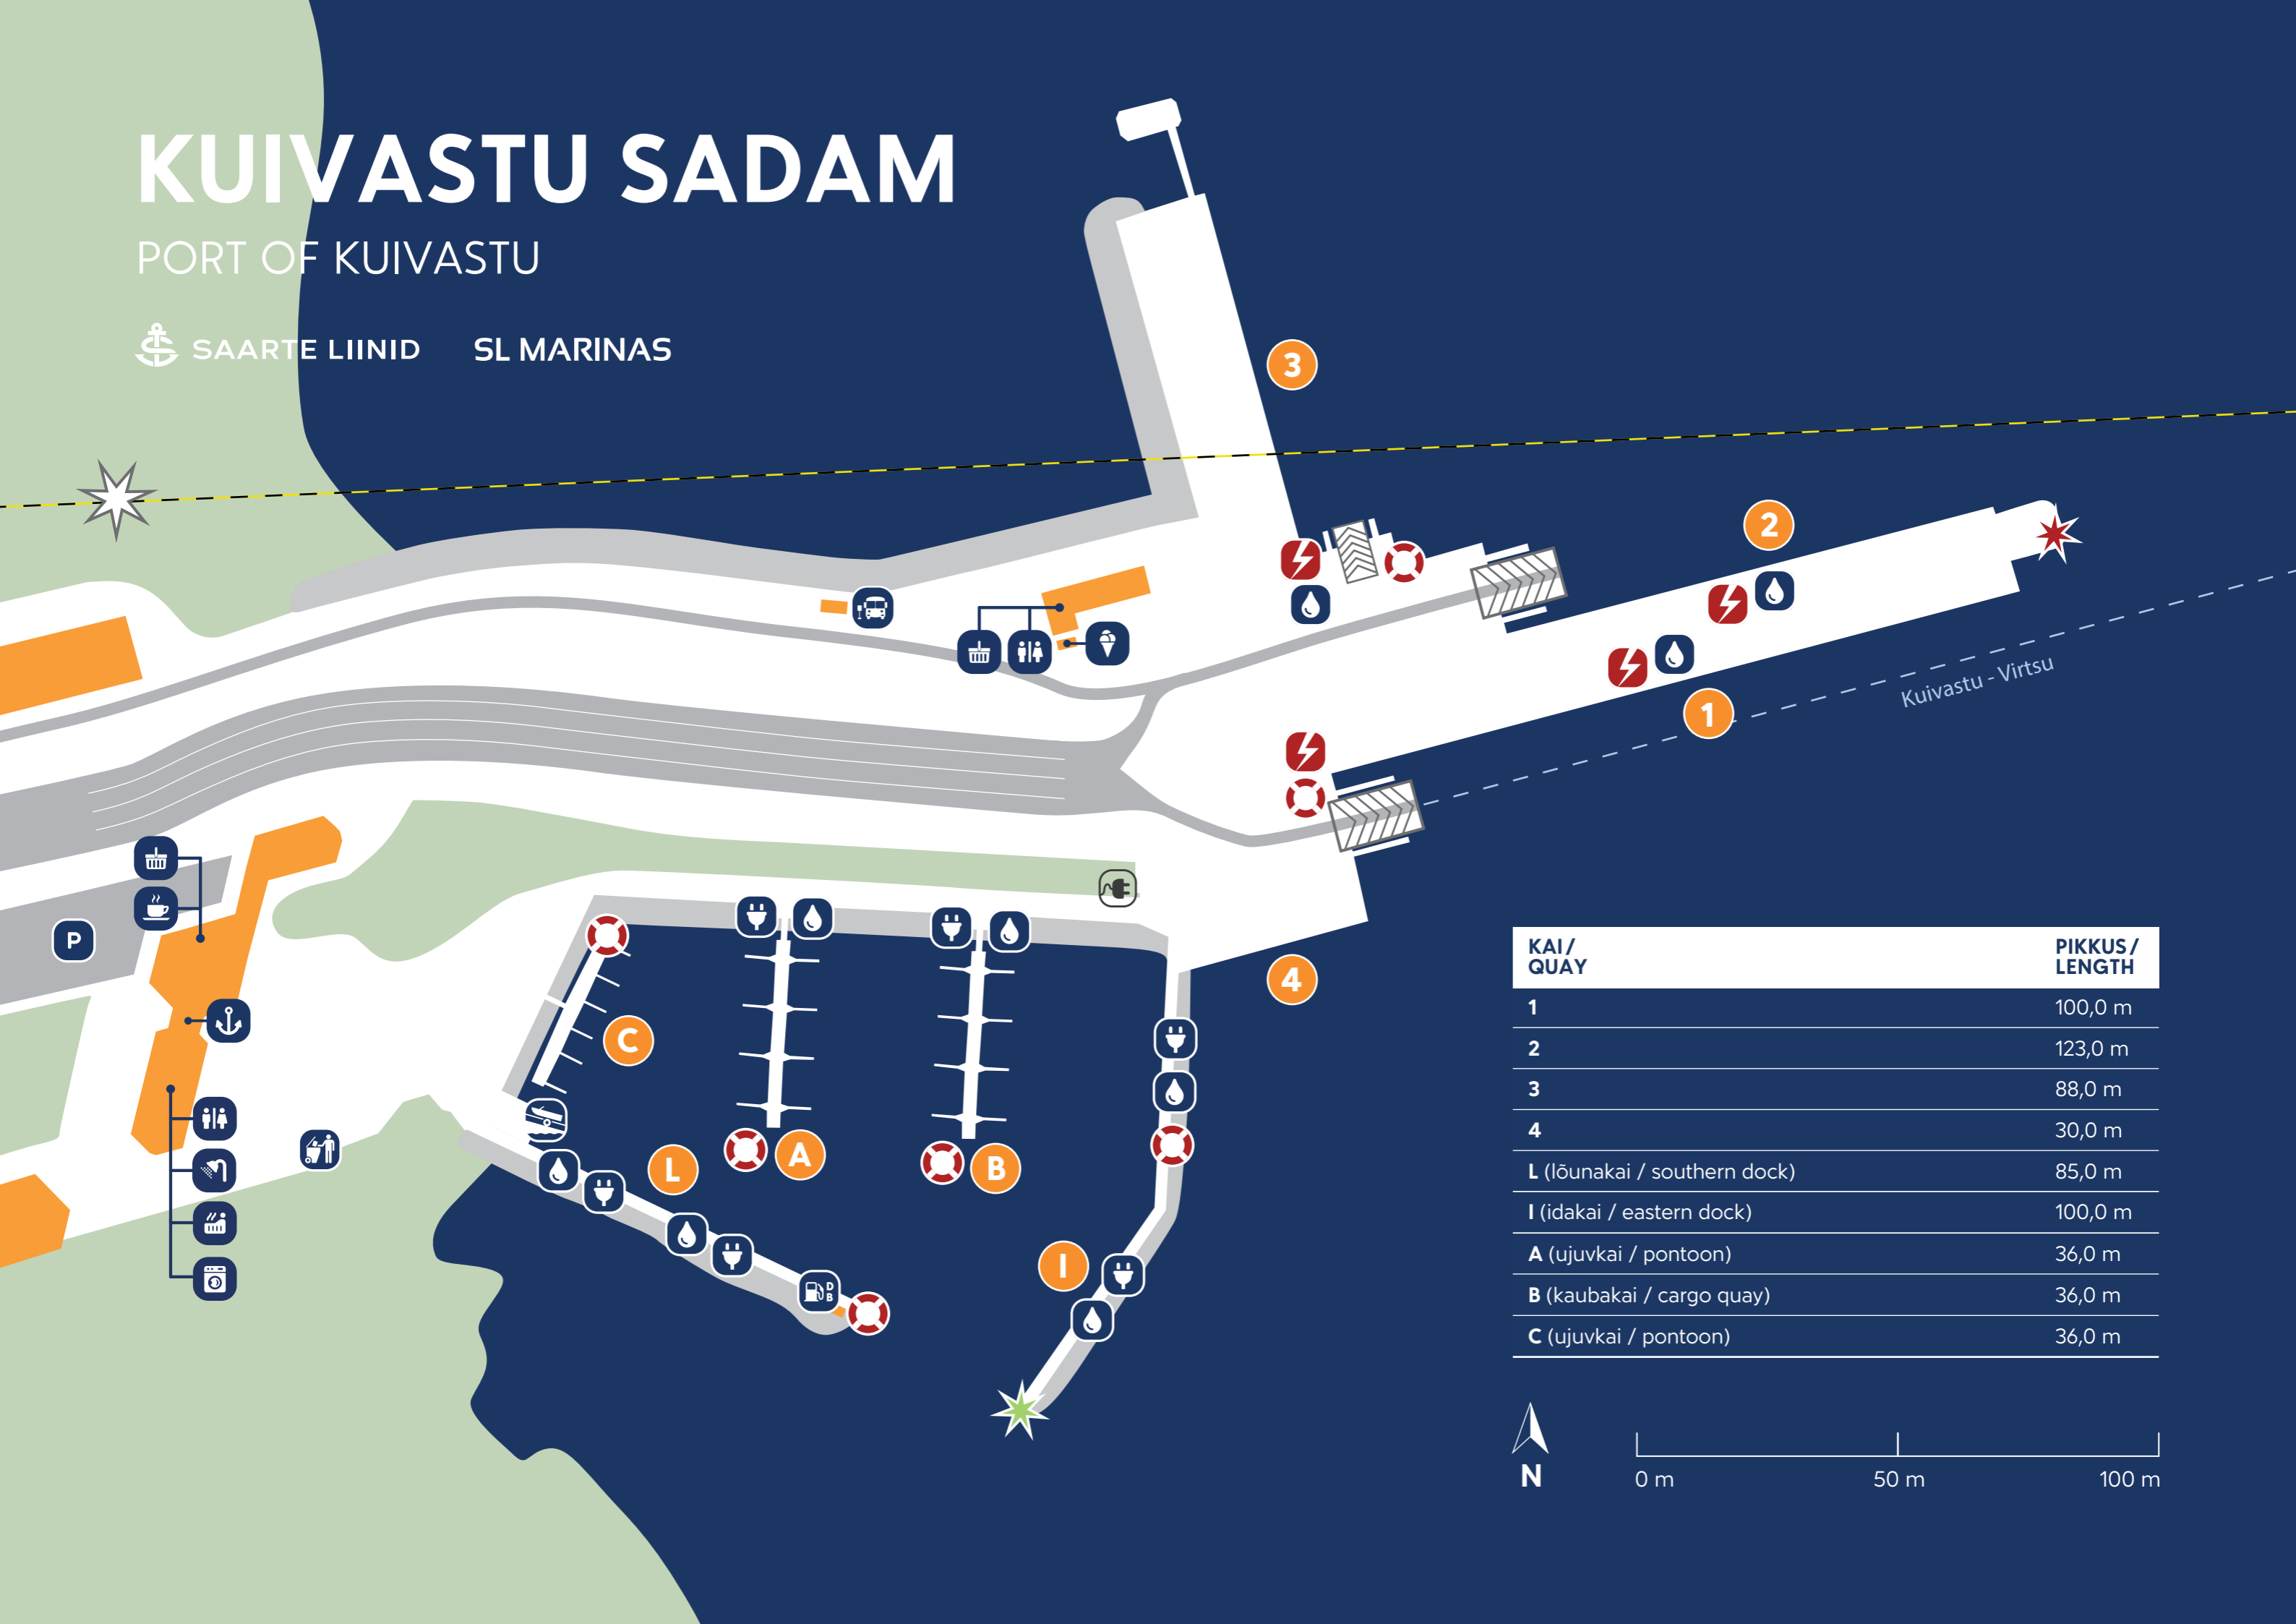

KUIVASTU SADAM

PORT OF KUIVASTU

SAARTE LIINID SL MARINAS

KAI / QUAY	PIKKUS / LENGTH
1	100,0 m
2	123,0 m
3	88,0 m
4	30,0 m
L (lõunakai / southern dock)	85,0 m
I (idakai / eastern dock)	100,0 m
A (ujuvkai / pontoon)	36,0 m
B (kaubakai / cargo quay)	36,0 m
C (ujuvkai / pontoon)	36,0 m